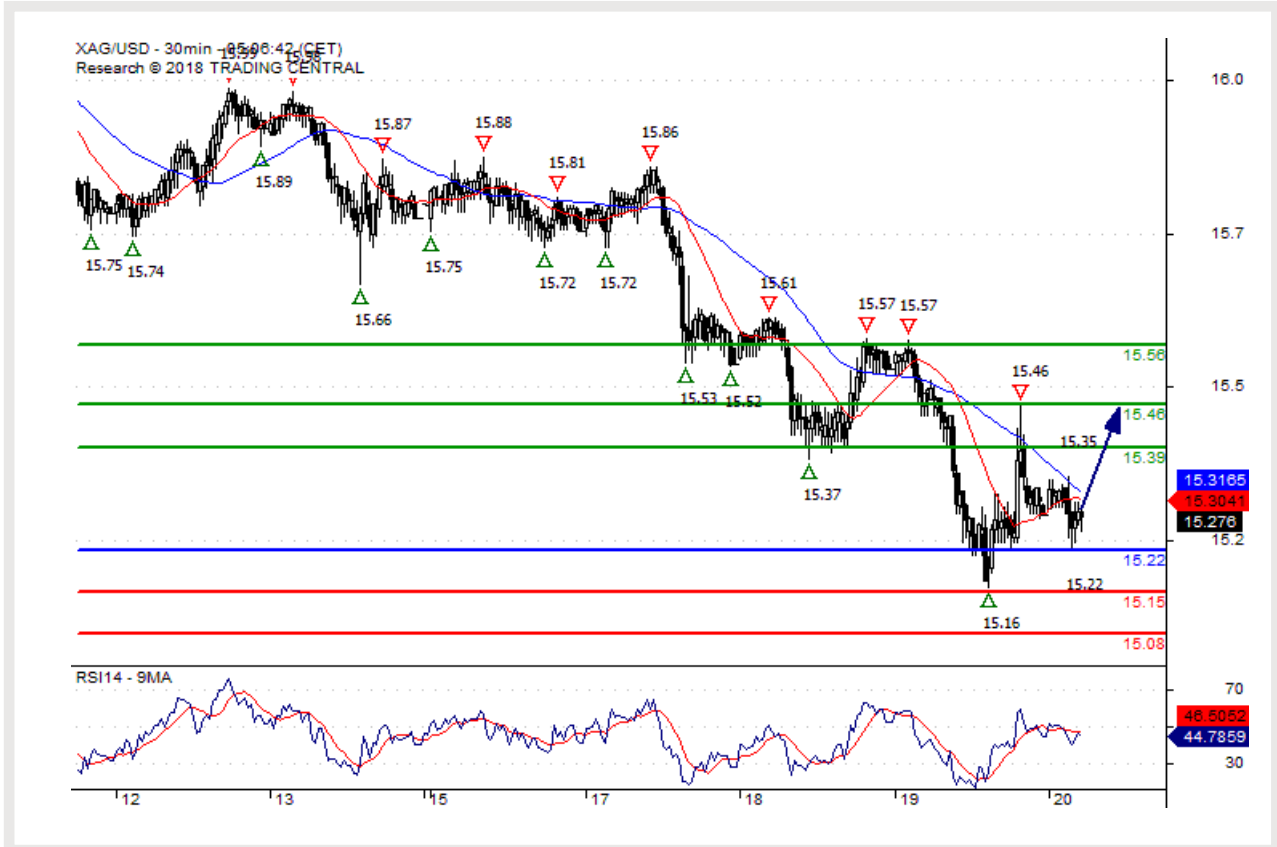

ليدب ويرانيس
فادهأك 1.1588 و 1.1601 تايوتسم فادهتسا عم 1.1622 يوتسم تحت

ينف قيلعت
دعاص ماع هاجتالا طخب موعدم ةيسنللا ةوقلا رشؤم

زاكترالالە طقن: 1226.00

لضفم لا انراي تخا
1205.50 و 1211.00 دنغ فادهأ عم 1226.00 یوتسم تحت عيب زكارم

ليدب ويراني س
فادهأك 1238.00 و 1233.00 تا يوتسم فادهتسا عم 1226.00 یوتسم قوف

ينف قيلعت
طوبهالا نم ديزم يلا ريشي عي بسنلا ةوقلا رشؤم

15.2200 یوتسم یلع ادعاص هاجتا

زاکترالال ةطقن: 15.2200

لضفملا انرايتخا
15.4600 و 15.3900 دنع فادها عم 15.2200 یوتسم قوف ءارش زكارم