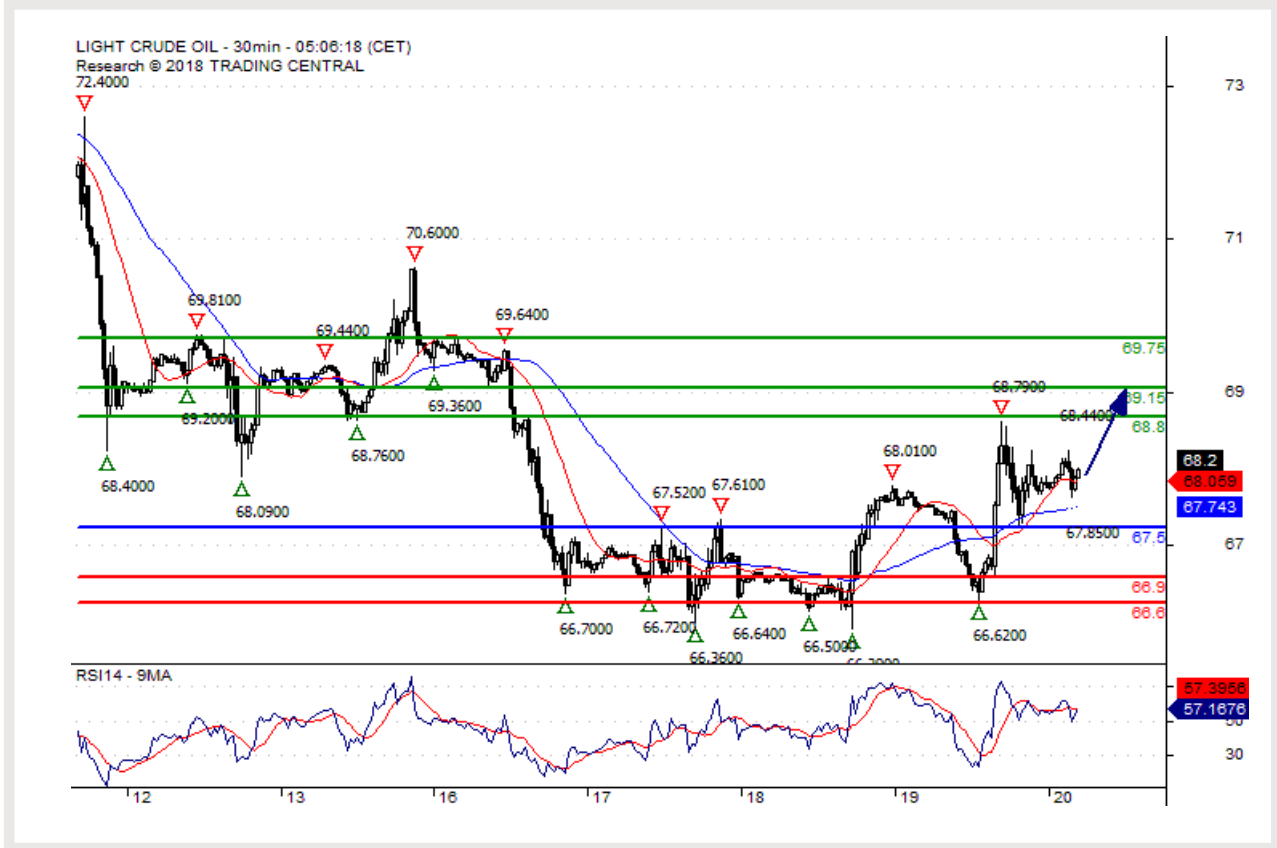

ليدب ويراني س
فادهأك 1238.00 و 1233.00 تا يوتسم فادهتسا عم 1226.00 یوتسم قوف

ينف قيلعت
طوبهالا نم ديزم يلا ريشي عي بسنلا ةوقلا رشؤم

15.2200 یوتسم یلع ادعاص هاجتا

زاکترالال ةطقن: 15.2200

لضفملا انرايتخا
15.4600 و 15.3900 دنع فادها عم 15.2200 یوتسم قوف ءارش زكارم

ليدب ويرانيس
فادهاك 15.0800 و 15.1500 تا يوتسم فادها سا عم 15.2200 یوتسم تحت

ينف قيلعت
تقوم رارقتساب تحم سو 15.2200 دنع م عد ةدعاق تل كشت

زاکترالال ةطقن : 67.50

لض فم لال انراي تخا
69.15 و 68.80 دنع فادهأ عم 67.50 یوتسم قوف ءارش زكارم